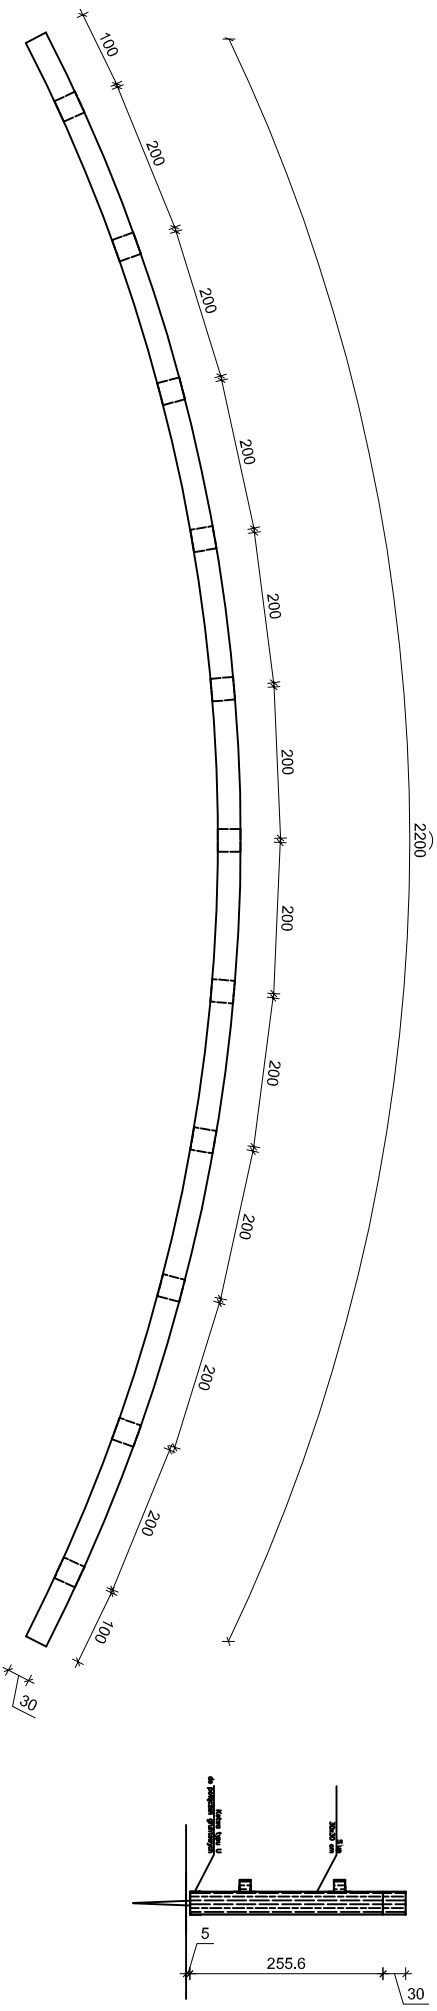

TREJAŻ DREWNIANY