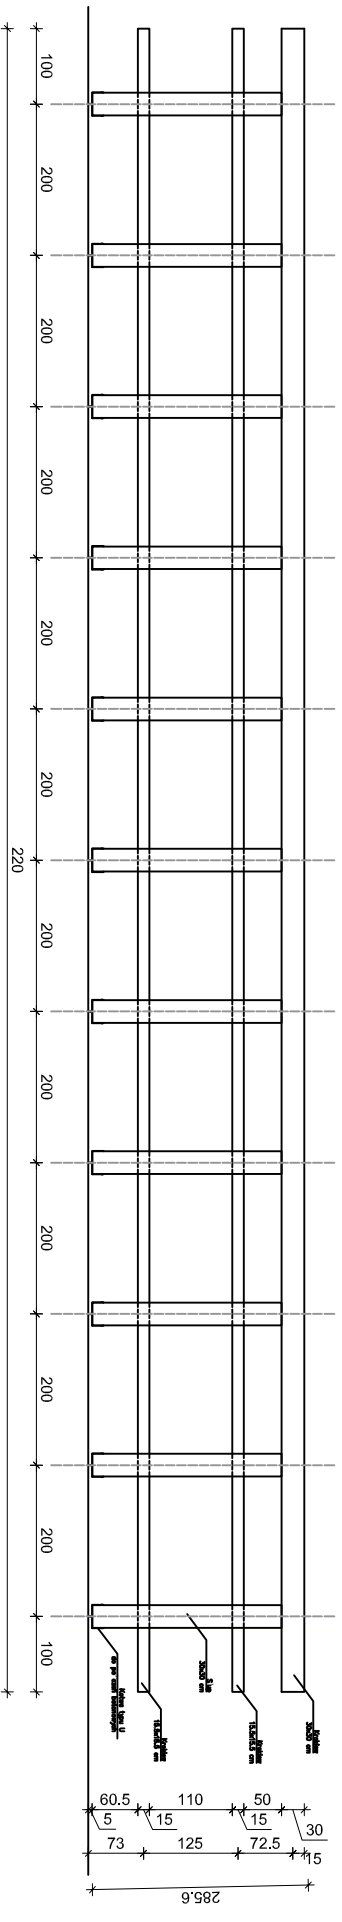

TREJAŻ DREWNIANY