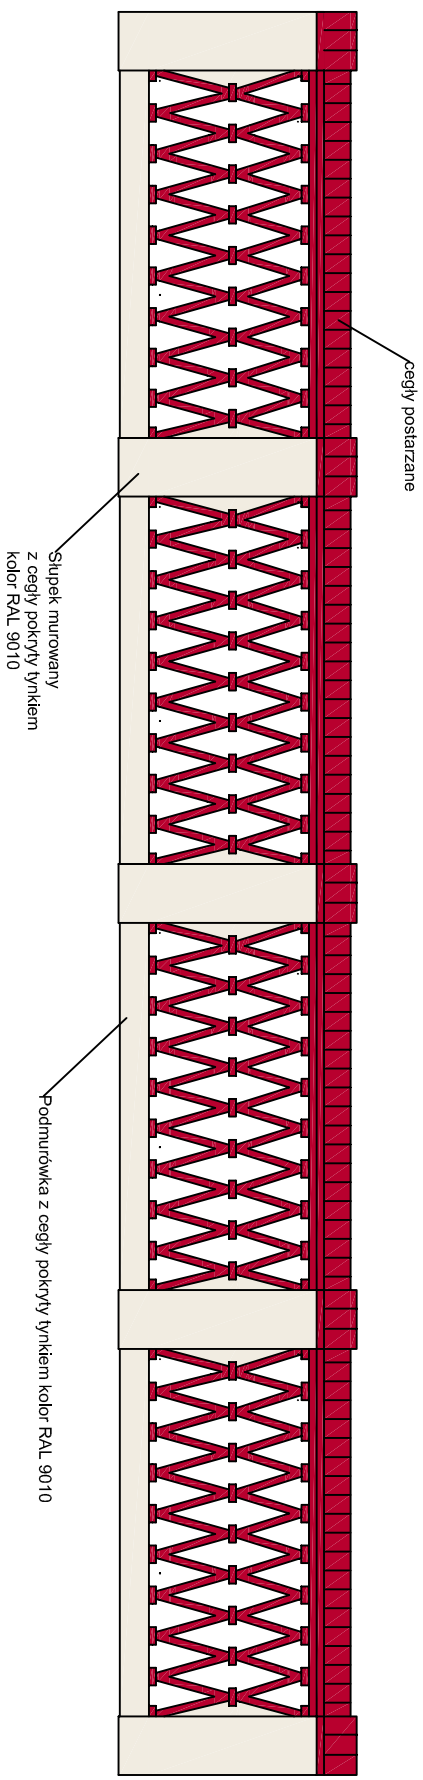

OGRODZENIE FRONTOWE