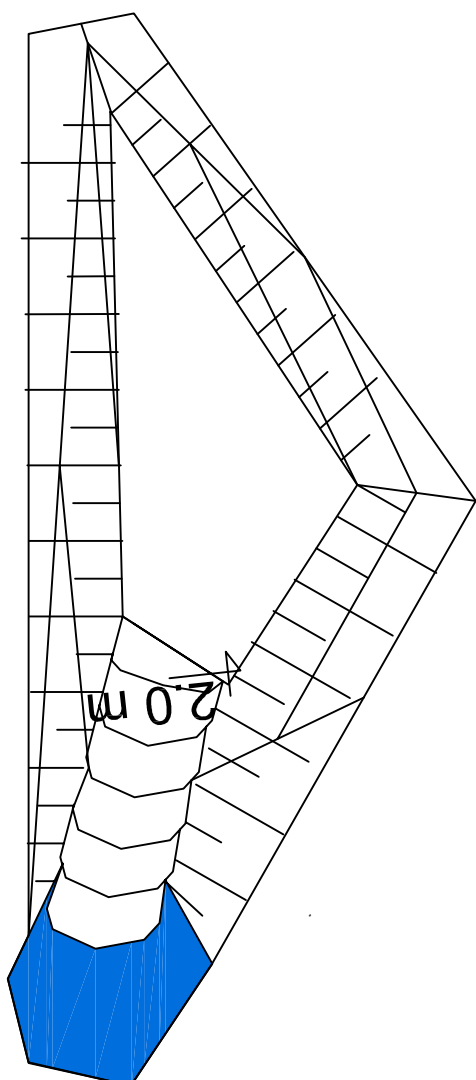

KASKADA WODNA