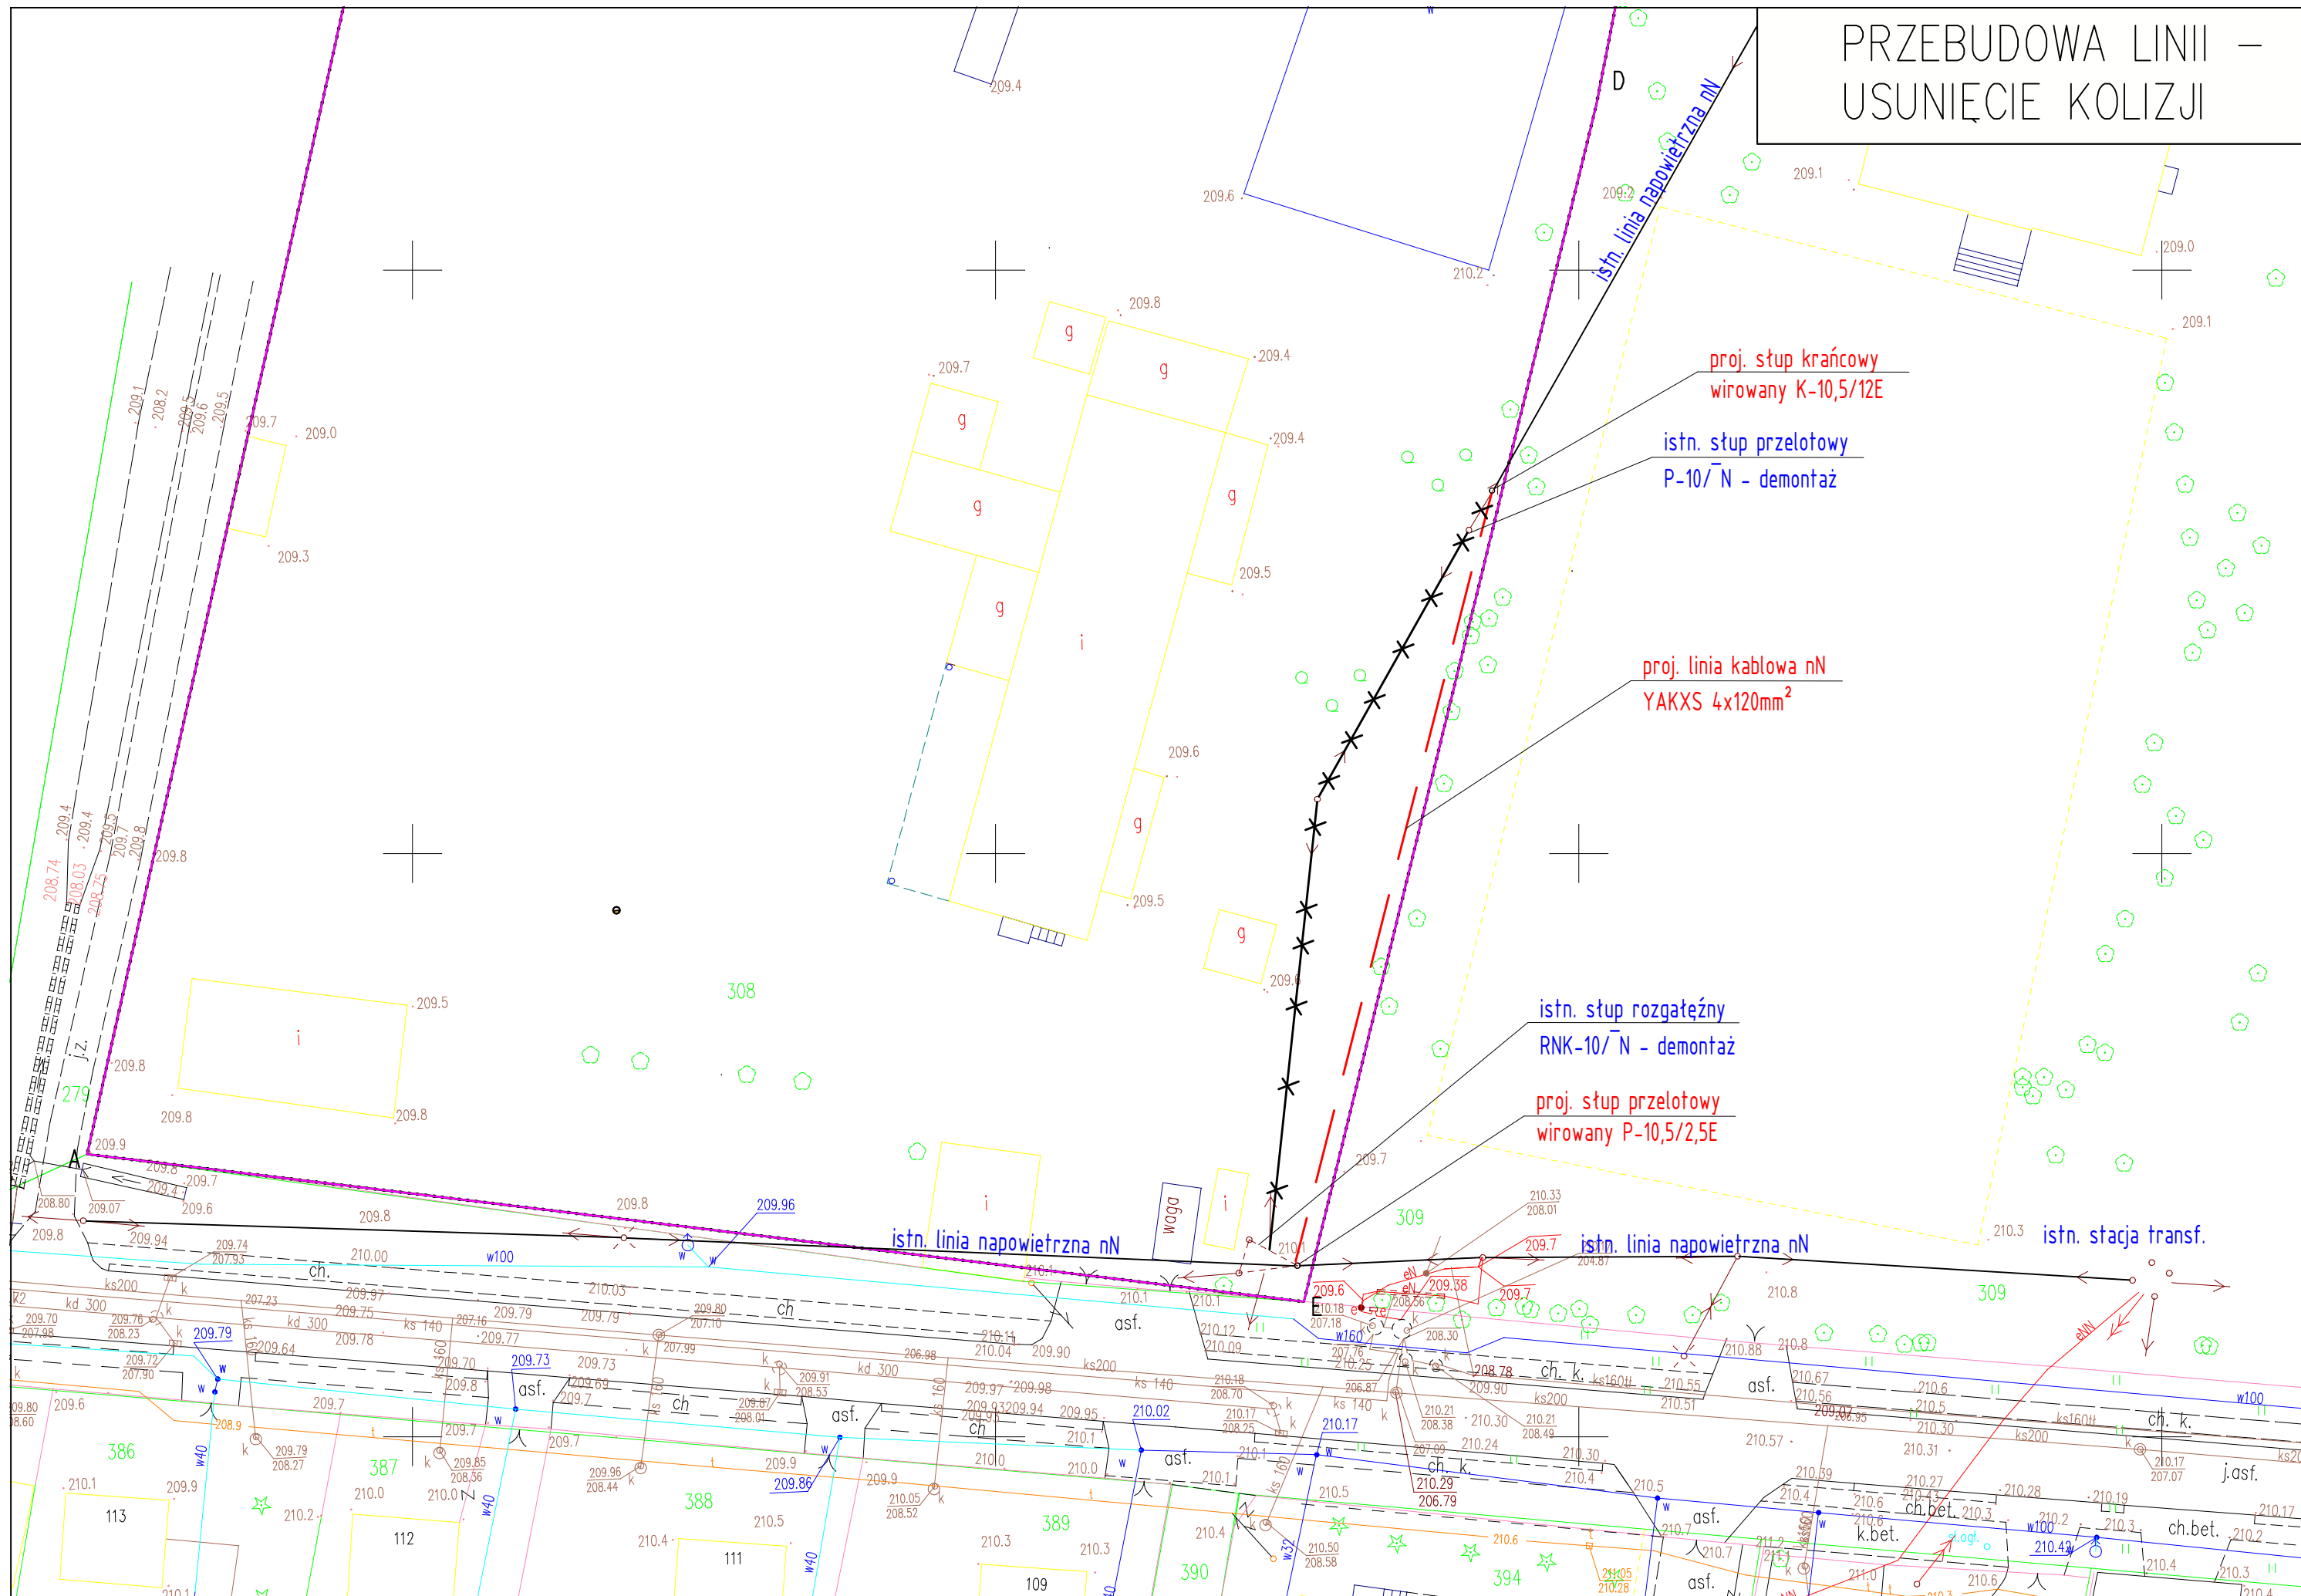

ZAGOSPODAROWANIE TERENU  
1:500

- granica obszaru
  - ogrodzenie z cegły
  - ogrodzenie z kamienia polnego uzupełniany siatką systemową
  - ścieżki i trakty przyrodniczo-edukacyjne (utwardzenia mineralne z granitem)
  - trakt przyrodniczo-edukacyjny (utwardzenie kruszywem naturalnym)
  - obrzeże z kostki granitowej
  - obrzeże elastyczne
  - oświetlenie proj.
  - ławka
  - kosz na odpady
  - doniczka z roślinnością z Czerwonej Księgi Roślin
  - tablica przyrodniczo-edukacyjna
  - trejaż z pnączami
  - zieleni istniejąca
  - zieleni projektowana - drzewa liściaste
  - zieleni projektowana - drzewa iglaste
  - zieleni projektowana w formie krzewów
  - żywopłot garbu formowany
  - stojak na rowery
  - zbiornik wodny
  - trawnik odporny na wydeptywanie
  - łąka kwietna z bylin i traw z Czerwonej Księgi Roślin
- Elementy zagospodarowania:  
 1. Altany drewniane dydaktyczne  
 2. Schody terenowe  
 3. Zbiornik wodny  
 4. Kaskada wodna  
 5. Trejaż z pnączami na konstrukcji drewnianej  
 6. Żywopłot gąbwy formowany

URZĄDZENIE TERENÓW ZIELENI  
1:500

- granica obszaru
- trejaż z pnąciami
- zieleni istniejąca
- zieleni projektowana - drzewa liściaste
- zieleni projektowana - drzewa iglaste
- zieleni projektowana w formie krzewów
- żywopłot garbu formowany

# PRZEBUDOWA LINII – USUNIĘCIE KOLIZJI