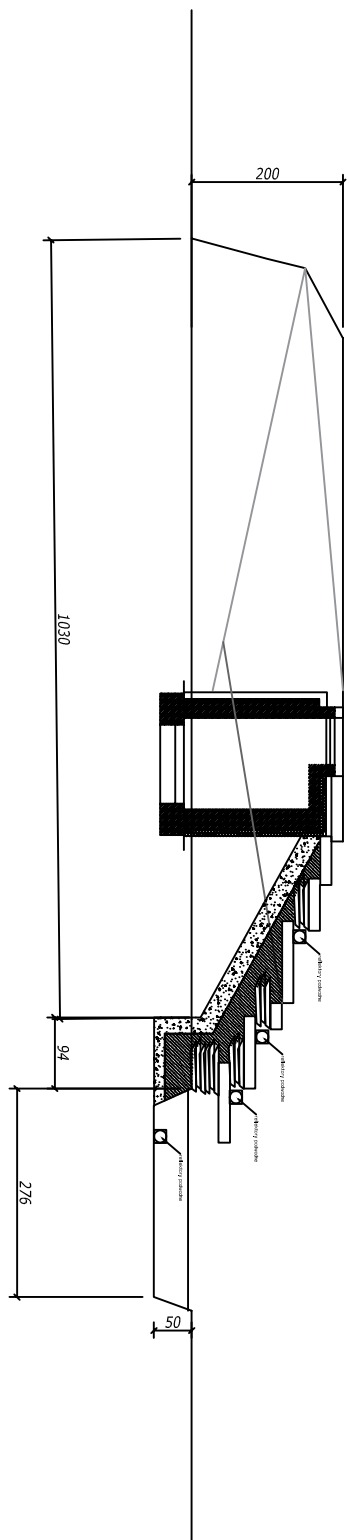

KASKADA WODNA